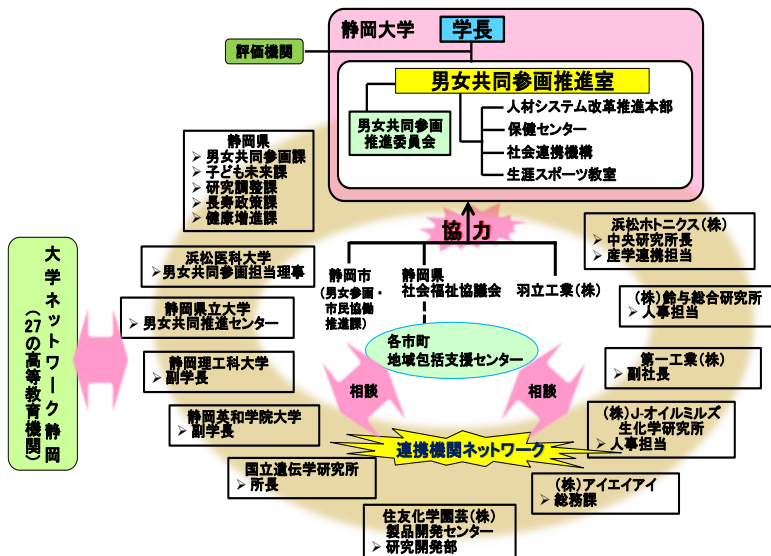

## 平成25年度科学技術人材育成費補助事業 「女性研究者研究活動支援事業(拠点型)」に採択

採択期間は、平成25年度から平成27年度までの3か年間。女性研究者が能力を最大限発揮できるように、出産や子育てなどのライフイベントと研究を両立させるため、本学が拠点となって、連携する行政機関、大学及び企業へ本学の取り組みの普及を図ります。連携する各機関とともに、ライフイベントによる女性研究者の研究活動の中断や低下を抑え、また離職率の減少を目指します。

### ◆「くるみん」の認定

次世代育成支援対策推進法に基づく一般事業主行動計画の実施結果が一定の要件を満たしたため、「くるみん」の認定を受けました。2回目の認定となります。