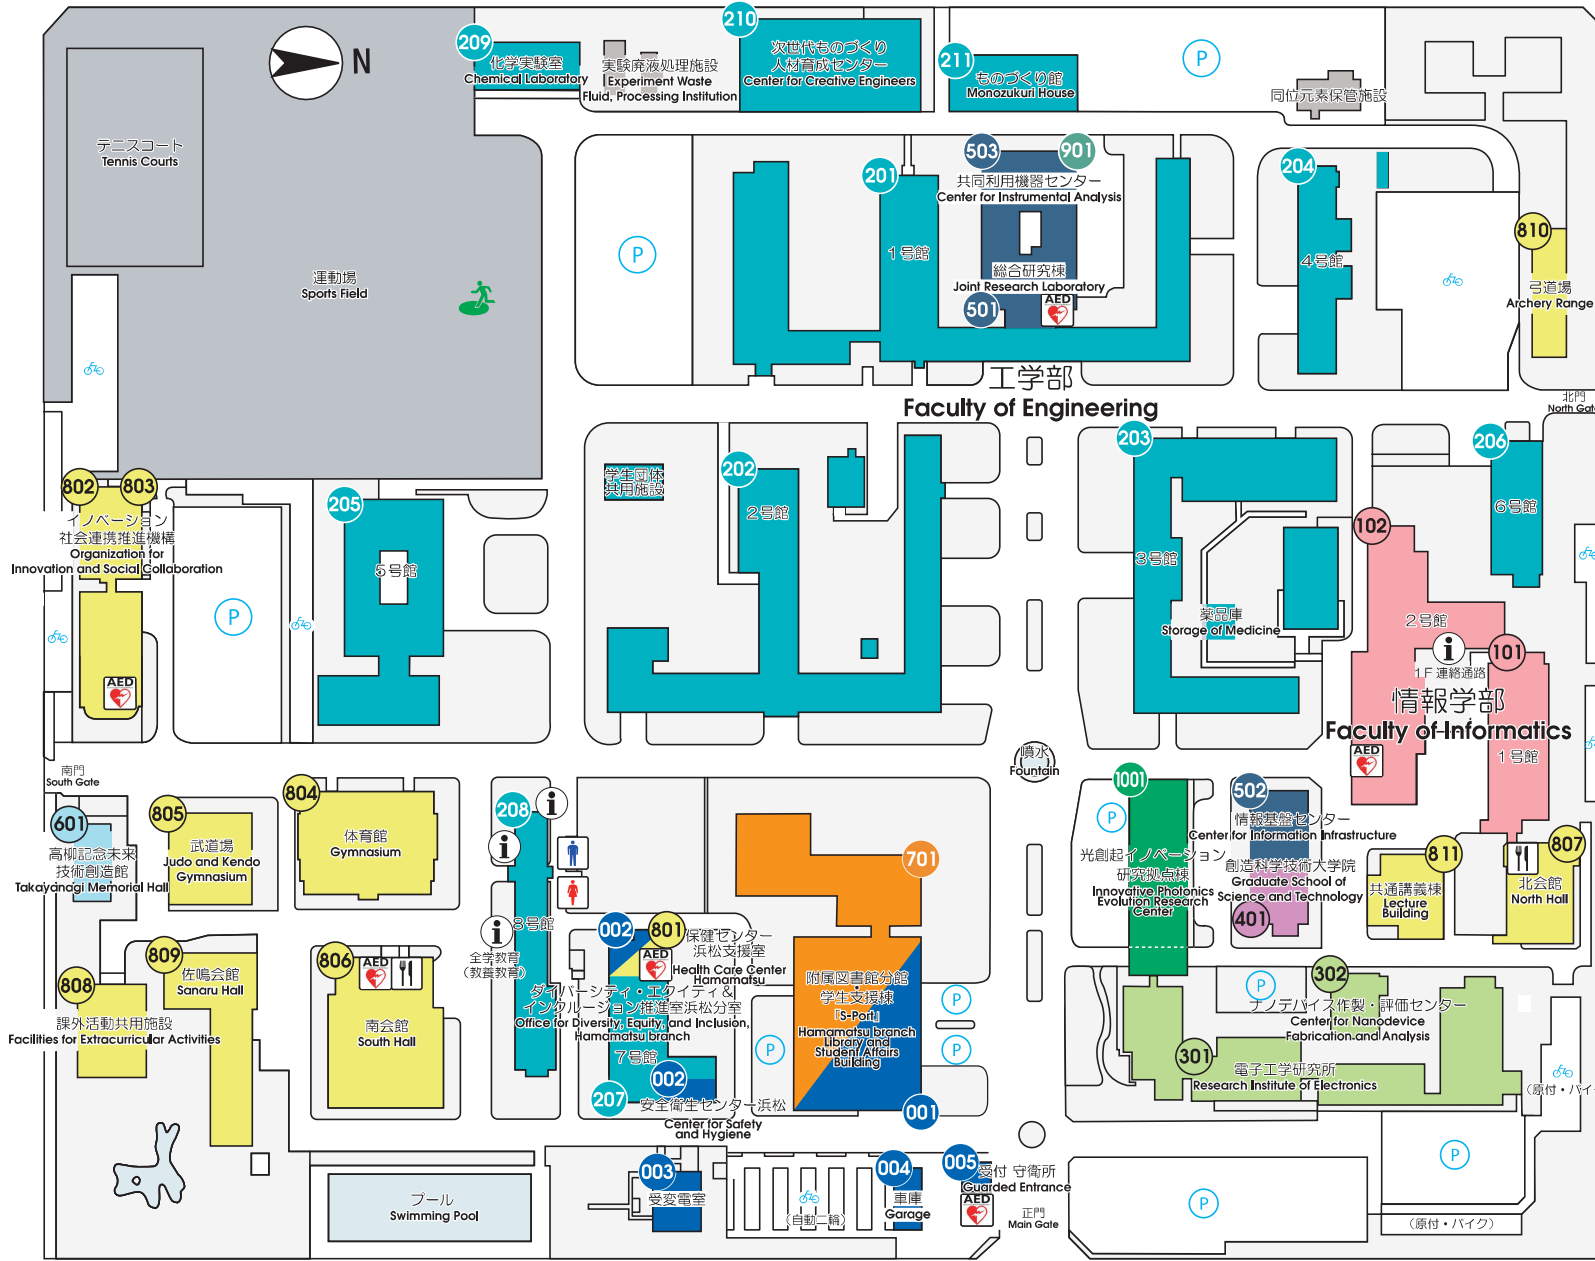

静岡大学 浜松キャンパス 構内案内図

Shizuoka University Hamamatsu Campus Guide

事務局 Administration Bureau	
001	浜松キャンパス事務局 浜松総務課 博士総務係 ☎ 1 3 7 8 浜松教務課 情報学部教務係 ☎ 1 5 1 1 工学部教務係 ☎ 1 0 1 0 博士教務係 ☎ 1 3 7 9 共通教育係 ☎ 1 0 0 6 浜松学生支援課 学生支援係 ☎ 1 0 1 1 留学生係 ☎ 1 0 1 4 浜松就職支援室 ☎ 1 7 4 2
002	安全衛生センター浜松 Center for Safety and Hygiene ダイバーシティ・エクイティ&インクルージョン推進室浜松分室 Office for Diversity, Equity, and Inclusion, Hamamatsu Branch
003	受変電室
004	車庫 Garage
005	受付 守衛所 Guarded Entrance ☎ 1 1 1 1
情報学部 Faculty of Informatics	
101	情報学部 1号館
102	情報学部 2号館
工学部 Faculty of Engineering	
201	工学部 1号館
202	工学部 2号館
203	工学部 3号館
204	工学部 4号館
205	工学部 5号館
206	工学部 6号館
207	工学部 7号館
208	工学部 8号館
209	化学実験室 Chemical Laboratory
210	次世代ものづくり人材育成センター Center for Creative Engineers
211	ものづくり館 Monozukuri House
電子工学研究所 Research Institute of Electronics	
301	電子工学研究所 Research Institute of Electronics
302	ナノデバイス作製・評価センター Center for Nanodevice Fabrication and Analysis
創造科学技術大学院 Graduate School of Science and Technology	
401	創造科学技術大学院 Graduate School of Science and Technology
総合研究棟・共同教育研究施設 Institute for Joint Research and Education	
501	総合研究棟 Joint Research Laboratory
502	情報基盤センター Center for Information Infrastructure Hamamatsu Office
503	浜松共同利用機器センター Hamamatsu Instrumental Analysis Center
学内共同利用施設 Joint Research Facilities	
601	高柳記念未来技術創造館 Takayanagi Memorial Hall
附属図書館 University Library	
701	附属図書館浜松分館「S-Port」 University Library Hamamatsu Branch ☎ 1 3 9 1
福利厚生施設等・保健センター Facilities for the University Community Health Care Center	
801	保健センター浜松支援室 (2F) Health Care Center Hamamatsu ☎ 1 0 1 2
802	イノベーション社会連携推進機構 Organization for Innovation and Social Collaboration 学術情報部 産学連携支援課 Academic Affairs and Information Division
803	テニスコート支援室 Tenure Track Support Office
804	体育館 Gymnasium
805	武道場 Judo and Kendo Gymnasium
806	南会館 (生協売店・食堂) South Hall
807	北会館 (生協売店・食堂) North Hall
808	課外活動共用施設 Facilities for Extracurricular Activities
809	佐鳴会館 Sanaru Hall
810	弓道場 Archery Range
811	共通講義棟 Lecture Building